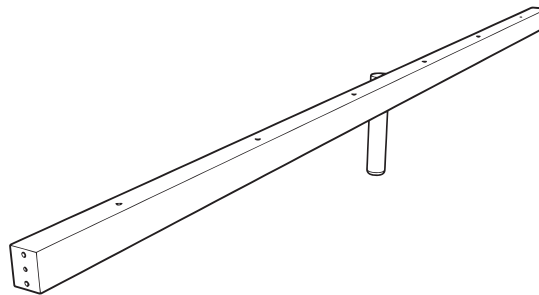

8 TRAVESAÑO CENTRAL PATA 1 UDS

9 REFUERZO PARED 2 UDS

HERRAJES QUINCALLERIE HARDWARE